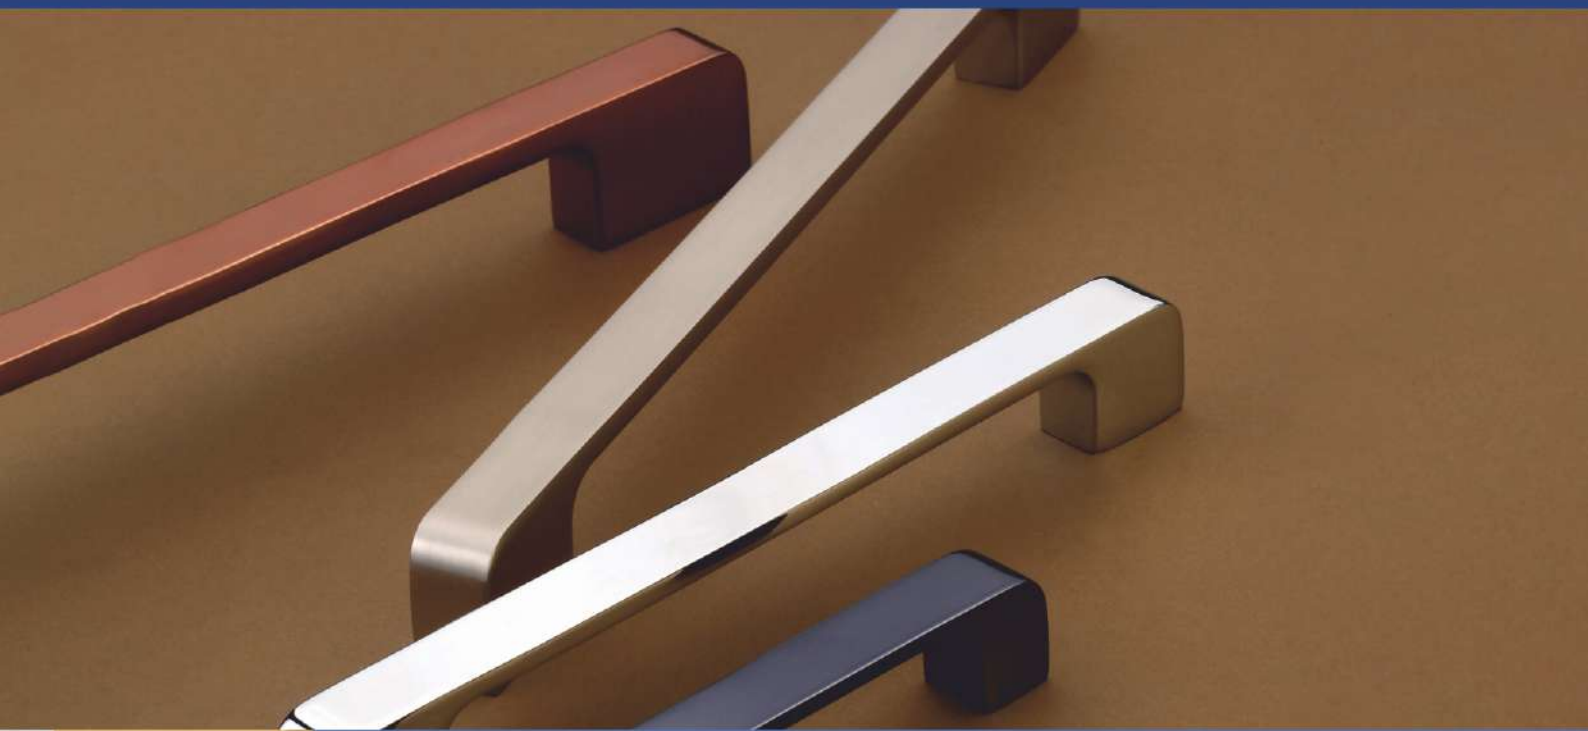

ICH-1052

Finish	Chrome | Matt | A.B | S. Black | R. Gold				
Size	96	192	256	352	450
Pack	30	20	15	10	5